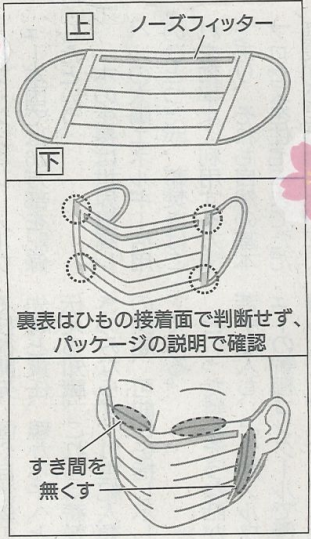

はやし支部ニュース

発行/はやし支部運営委員会

連絡先/東組会員センターTel. 812-5331

2020.令和2年.3月.4月号はやし支部ニュース.

組合員のみなさん.もうすぐ春ですヨ!

3月は年度の最後の月ですね。卒業や就職、転勤、進学、さまざまな事情でそれぞれの環境とお別れをする季節でもあります。みなさんは、いかがでしょうか。

林町(概27年)
面積.2,745,863㎡
人口総数.6,632人
世帯総数.2,915世帯
上記人口は平成27年頃のデータ.今はすごくたくさんいます。

桜.今年も花見は.三宮カンに行きます.♡

5月に.はやし支部総会.開催予定デス.

募集集中ですヨロシク

はやし支部では運営委員会・ニュース手配りさん、運営のチヨコット手伝いさんも大募集。
高松の雨花予想は記録的な早さで雨花するかも。日本気象協会発表データより、新型コロナウイルス予防の為、病院ではマスクを付けましょう。病気に負けないようによく食べて体を動かして笑って楽しく日々過ごしましょう。

学校

六条町.サンメッセ東側に新設第二学校給食センター(仮称)が出来ます。四月頃川添小.林小.夕肥小.協和中.龍雲中に.安全.安心な.おいしい給食を提供する予定です。

- ・ひなまつり
- ・ホワイトデー(3月14日)
- ・春のお彼岸(3月下旬)
- ・春分の日(3月20日ごろ)
- ・お花見(3月下旬から5月上旬)
- ・春一番(立春から春分まで)

肺炎を引き起こす新型コロナウイルスの感染防止対策に、手洗いうがい、マスクをしっかりと行い、使用しましょう。
気管支炎や糖尿病など持病や基礎疾患がある人も、無い人も十分気を付けるようにとテレビで言っていました。

マスクは正しく着用を

くしゃみやせきのしびきを吸い込む「飛まつ感染」の予防に一定の効果があるとされるマスク。しかし、誤った着け方をしているだろうか。
家庭用マスクで主流の折り目が入った「プリーツ型マスク」は、鼻の形にマスクを合わせる「ノーズフィッター」が入っている側が上になるので上下の向きは分かります。
問題は表と裏。ゴムひもの接着面で表裏を判断しがちだが、製造メーカーによってマスクの裏にひもが付いているものや、頬にこすれて痛くならないよう表に