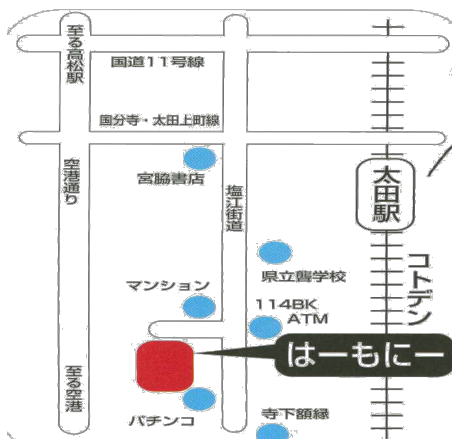

### 第13回【はーもにーまつり】のお知らせ

毎年恒例、はーもにーまつりのご案内です。今回は今までと時期も場所も変更し、10月頃の開催予定です! 小物や焼きそば・ケーキなども出品予定で、楽しい催しも現在検討中★詳細は、次回のはーもにーだよりに掲載予定です!! お楽しみに...♡

はーもにー LINE@ページ

<https://line.me/R/ti/p/%40qbo918>

はーもにー facebook ページ

<https://m.facebook.com/minami.harmo>

高松南組合員センター

はーもにー

高松市太田上町 228

TEL:888-7172

Fax:888-7173

遊びにきてね